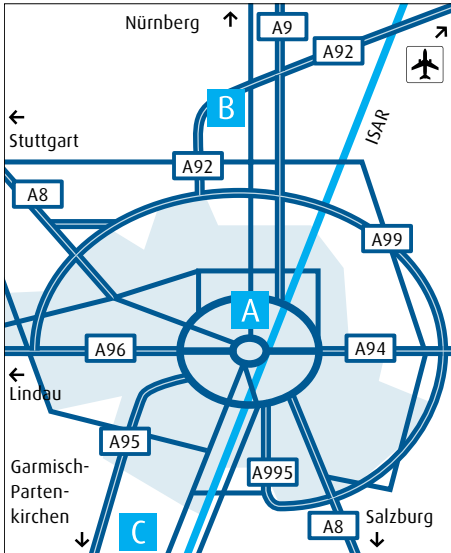

Directions Pullach site.

Anfahrtsskizze Standort Pullach.

Anfahrt Besucherparkplatz. Directions visitor parking.

Wolfratshauer 138, 82049 Pullach, Germany

Linde AG

Linde Gases Division

Seitnerstrasse 70, 82049 Pullach, Germany