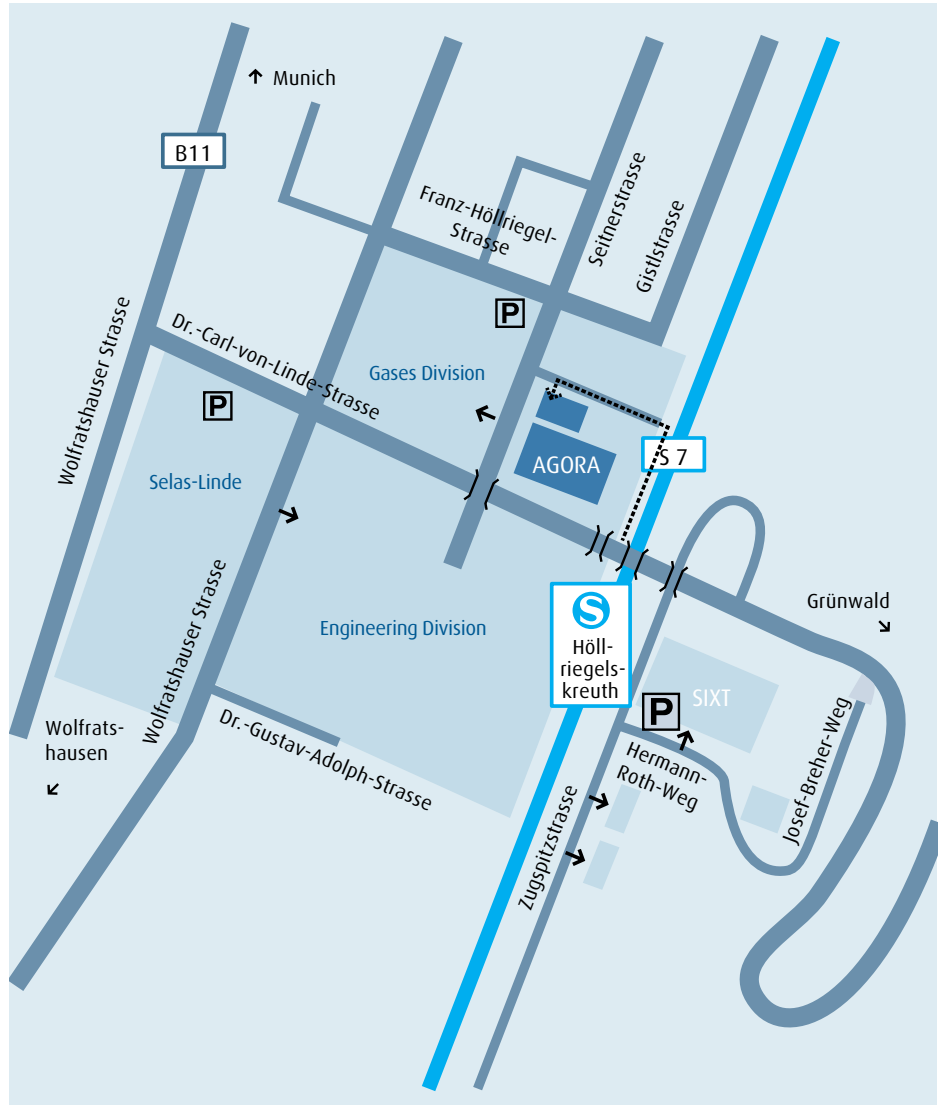

Directions Pullach site.

Anfahrtsskizze Standort Pullach.

Anfahrt Besucherparkplatz. Directions visitor parking.

Wolfratshauer 138, 82049 Pullach, Germany

Linde AG

Linde Gases Division

Seitnerstrasse 70, 82049 Pullach, Germany